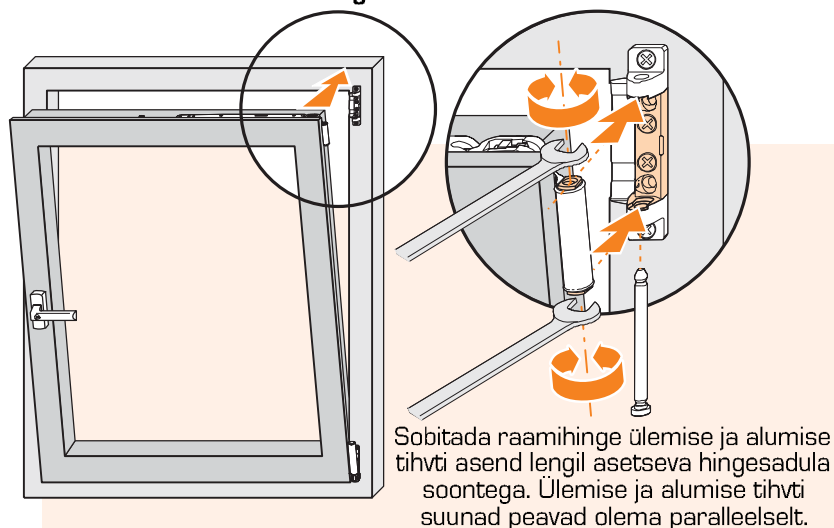

Hooldusjuhend

Pöörd-kaldavatava aknaraami paigaldamine

1. Raami alumisele hingele paigaldamine

2. Aknaraami ülemise nurga asetus

SIEGENIA®

Pöördavatava aknaraami paigaldamine

kehtib peidetud kinnitusega keskHINGE korral

1. Raami alumisele hingele paigaldamine

2. Aknaraami ülemise nurga asetus

SIEGENIA®

Abiks akna kasutamisel:

Teie aknad/uksed on varustatud kvaliteetsete SIEGENIA aknasulustega. Si aknasuluste aktiivse, pikaajalise ja mugava kasutuse huvides tuleks neid hooldada **vähemalt kord aastas**: