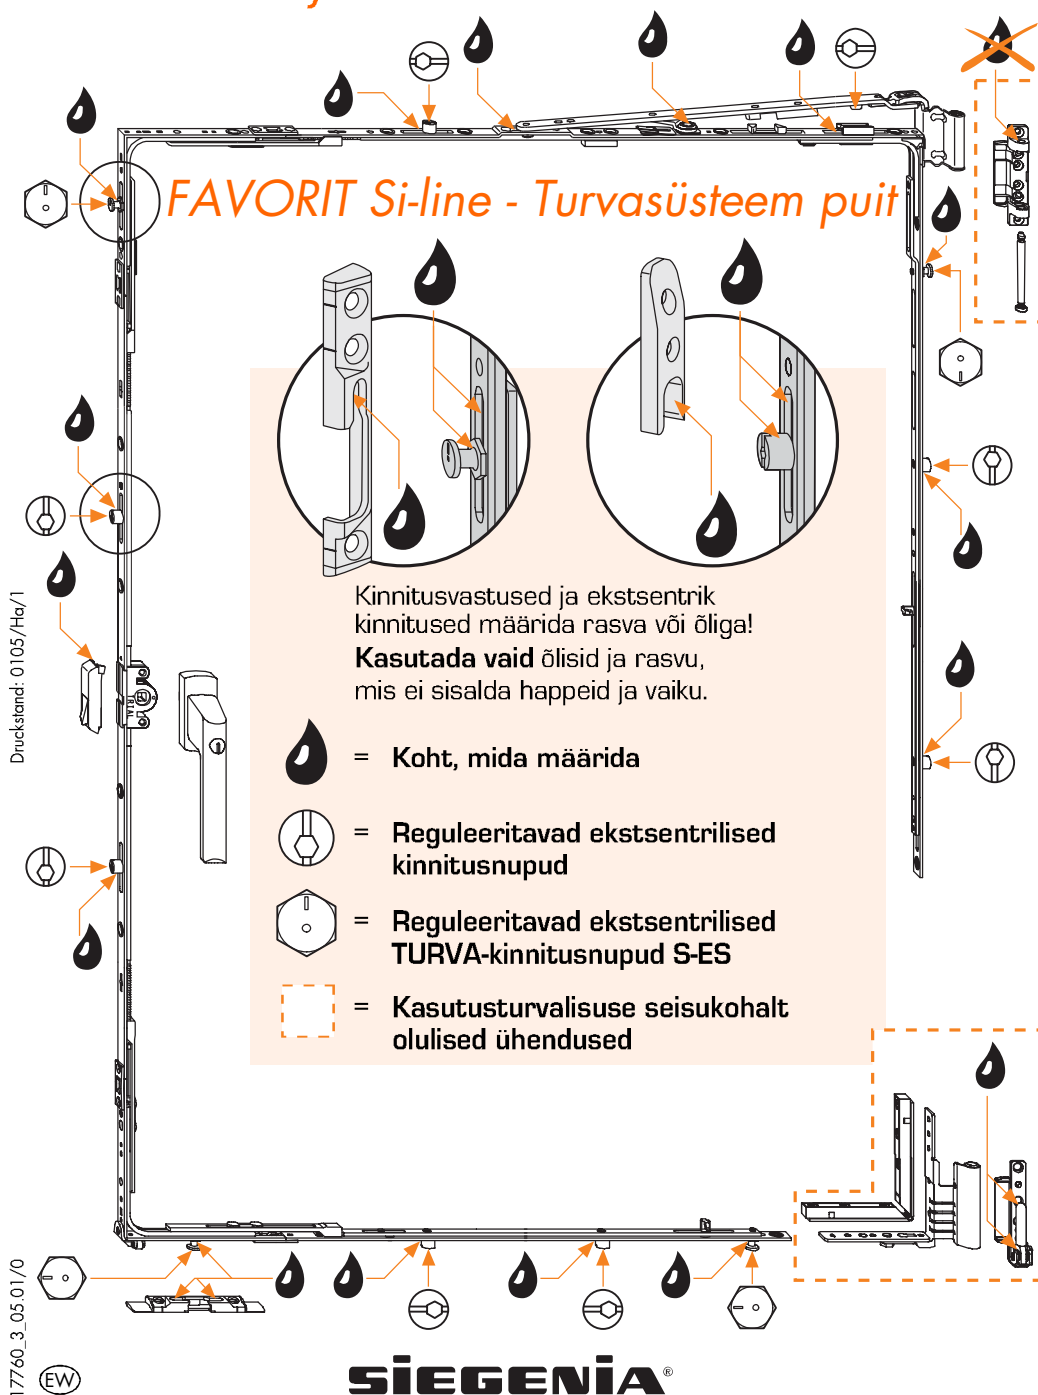

Hooldusjuhend

Pöörd-kaldavatava aknaraami paigaldamine

1. Raami alumisele hingele paigaldamine

2. Aknaraami ülemise nurga asetus

SIEGENIA®

Pöördavatava aknaraami paigaldamine

kehtib peidetud kinnitusega keskHINGE korral

1. Raami alumisele hingele paigaldamine

2. Aknaraami ülemise nurga asetus

SIEGENIA®

Abiks akna kasutamisel:

Teie aknad/uksed on varustatud kvaliteetsete SIEGENIA aknasulustega. Si aknasuluste aktiivse, pikaajalise ja mugava kasutuse huvides tuleks neid hooldada **vähemalt kord aastas**:

1. Määrige kõiki liikuvaid osasid ja kinnitusvastuseid (🔧).
2. Määrimiseks **kasutage ainult** õli või rasva, mis ei sisalda happeid ega vaike.
3. Kontrollige kasutusturvalisuse seisukohalt oluliste ülemiste ja alumiste hingekomplektide kinnitumist ja kulumist (🔧). Vajadusel vahetage defektsed detailid.
4. Kui aknahinged on ilma dekoratiivsete plastkateteta, kontrollige kindlasti ülemise hinge fikseerimis/kinnituspoldi olemasolu ja **lukustumist**.
5. Puhastamiseks ja hooldamiseks kasutage **ainult** vahendeid, mis on pH-neutraalsed ja ei kahjusta suluste korrosioonikaitset.