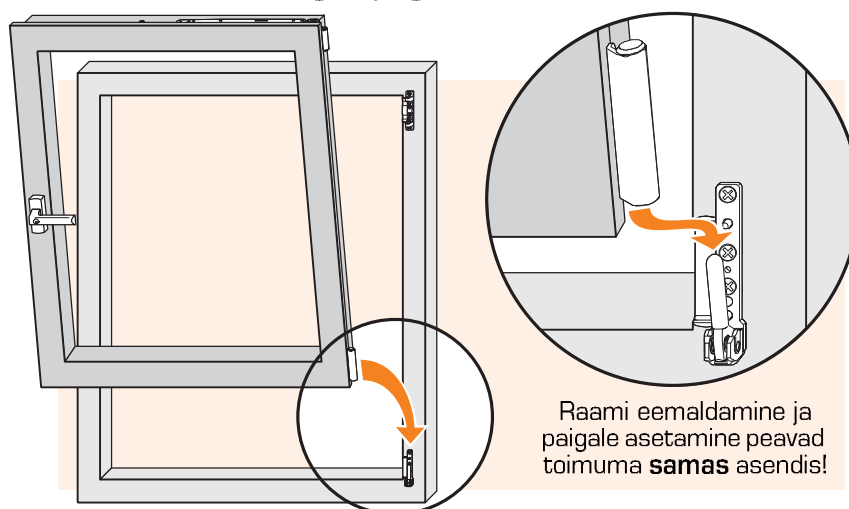

Hooldusjuhend

Pöörd-kaldavatava aknaraami paigaldamine

1. Raami alumisele hingele paigaldamine

2. Aknaraami ülemise nurga asetus

SIEGENIA®

Pöördavatava aknaraami paigaldamine

kehtib peidetud kinnitusega keskHINGE korral

1. Raami alumisele hingele paigaldamine

2. Aknaraami ülemise nurga asetus

SIEGENIA®

Abiks akna kasutamisel:

Teie aknad/uksed on varustatud kvaliteetsete SIEGENIA aknasulustega. Si aknasuluste aktiivse, pikaajalise ja mugava kasutuse huvides tuleks neid hooldada **vähemalt kord aastas**: