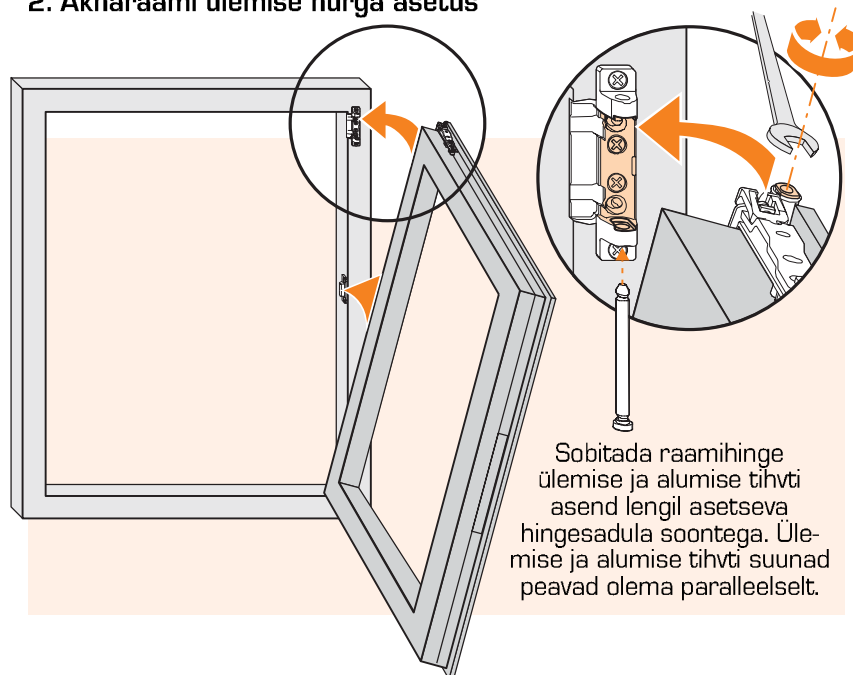

Hooldusjuhend

Pöörd-kaldavatava aknaraami paigaldamine

1. Raami alumisele hingele paigaldamine

2. Aknaraami ülemise nurga asetus

SIEGENIA®

Pöördavatava aknaraami paigaldamine

kehtib peidetud kinnitusega keskHINGE korral

1. Raami alumisele hingele paigaldamine

2. Aknaraami ülemise nurga asetus

SIEGENIA®

Abiks akna kasutamisel:

Teie aknad/uksed on varustatud kvaliteetsete SIEGENIA aknasulustega. Si aknasuluste aktiivse, pikaajalise ja mugava kasutuse huvides tuleks neid hooldada **vähemalt kord aastas**: