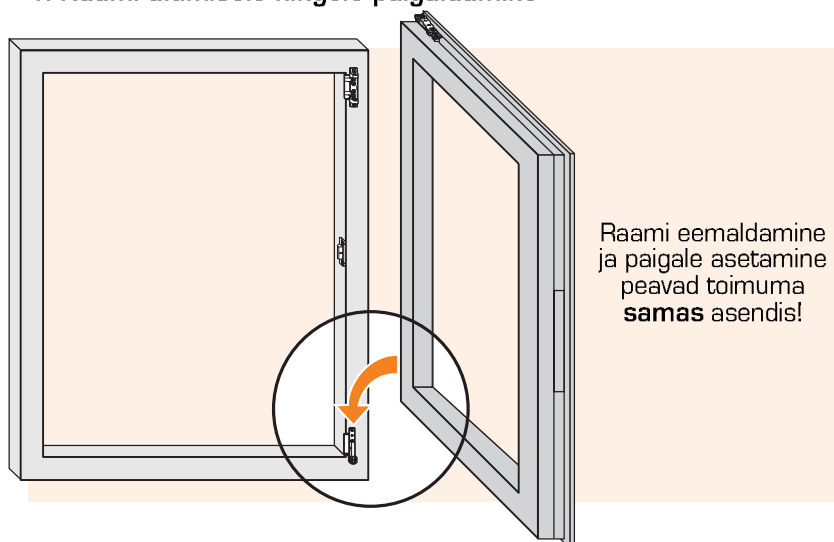

Hooldusjuhend

Pöörd-kaldavatava aknaraami paigaldamine

1. Raami alumisele hingele paigaldamine

2. Aknaraami ülemise nurga asetus

SIEGENIA®

Pöördavatava aknaraami paigaldamine

kehtib peidetud kinnitusega keskHINGE korral

1. Raami alumisele hingele paigaldamine

2. Aknaraami ülemise nurga asetus

SIEGENIA®

Abiks akna kasutamisel:

Teie aknad/uksed on varustatud kvaliteetsete SIEGENIA aknasulustega. Si aknasuluste aktiivse, pikaajalise ja mugava kasutuse huvides tuleks neid hooldada **vähemalt kord aastas**: